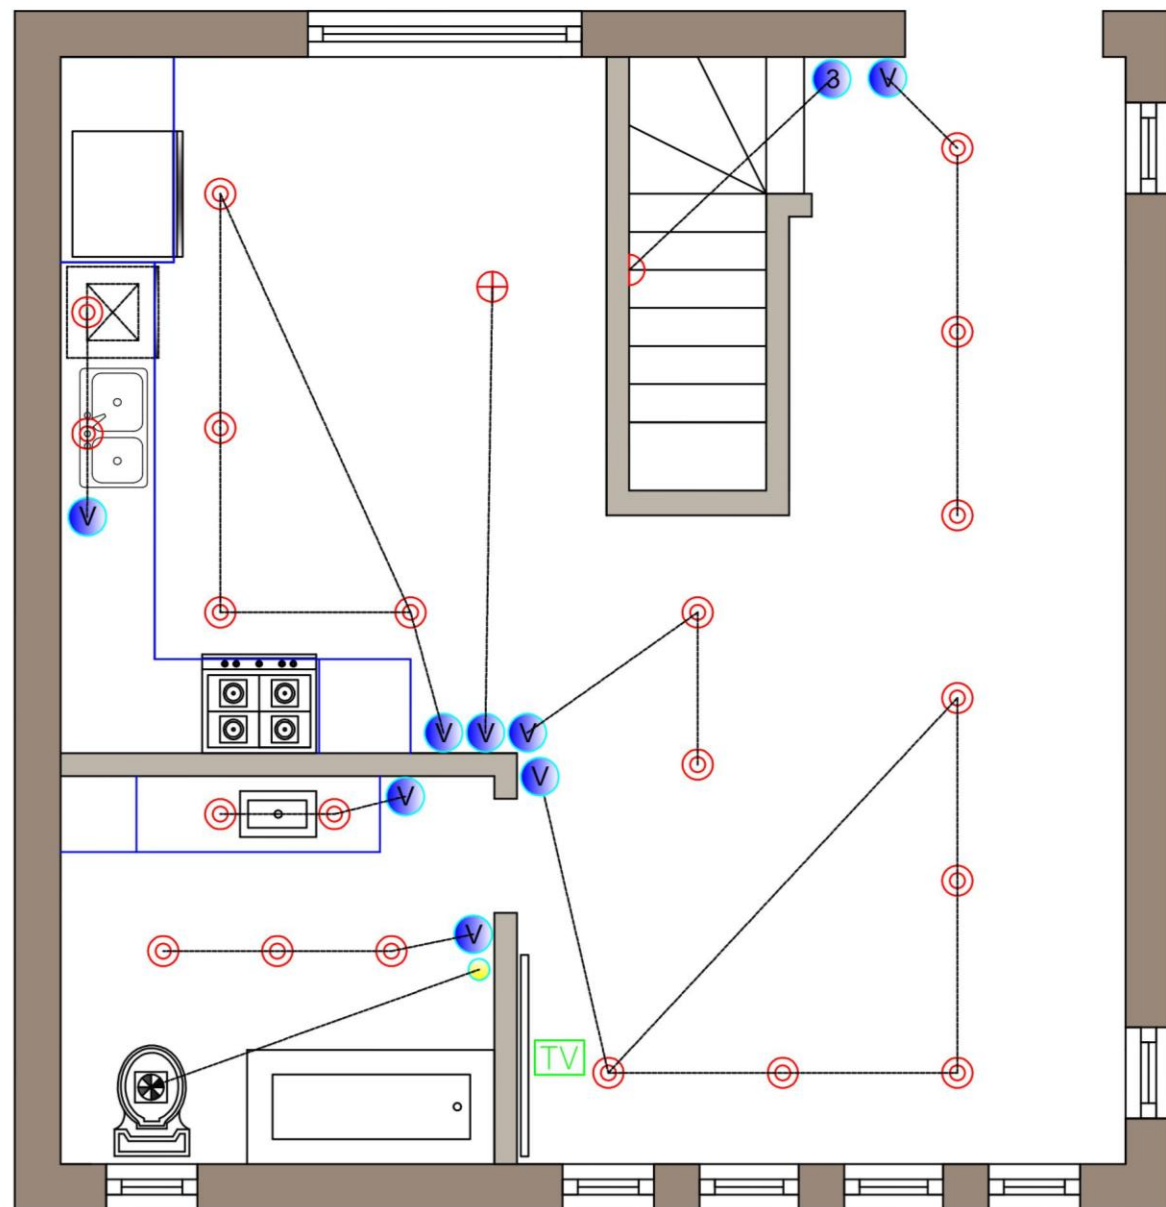

Les PLANS-OUVRIERS sont offerts avec tous les forfaits, lesquels incluent les plans pour la RÉNOVATION/CONSTRUCTION ainsi que le plan ÉLECTRIQUE...