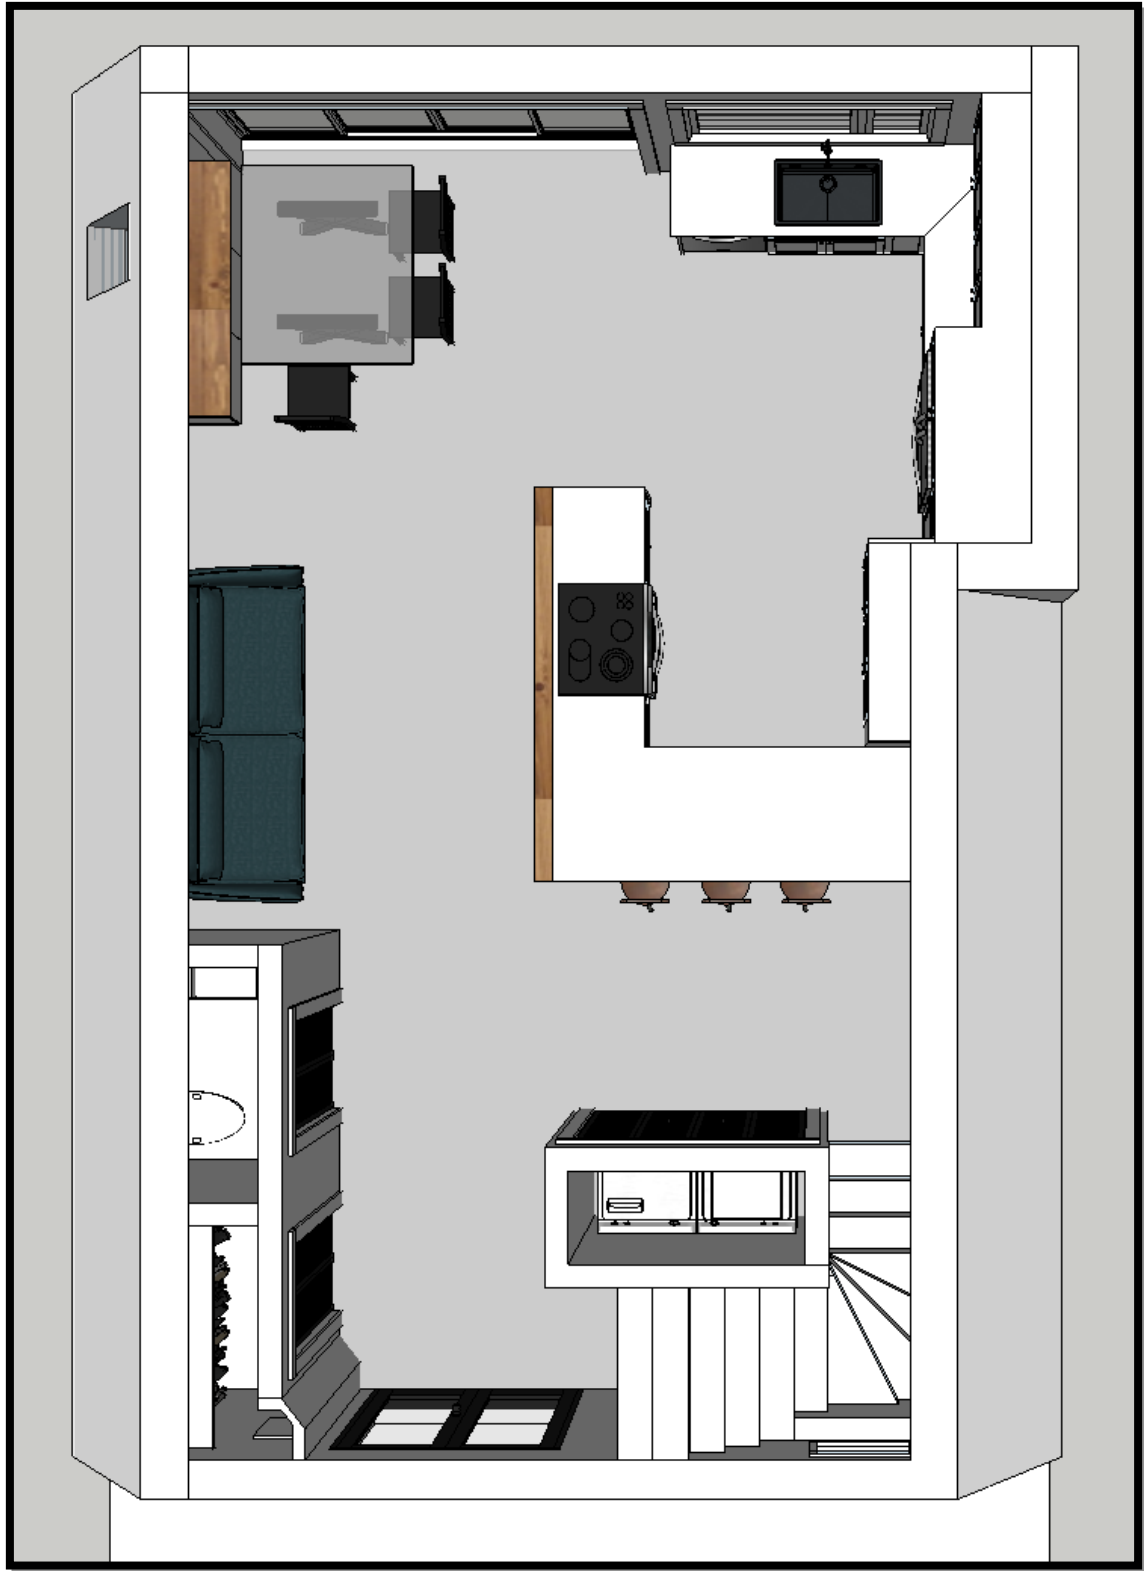

*Quant aux prises électriques, voici quelques recommandations:

1. Les installer environ à chaque 8 pi.
2. Prévoir des prises avec USB intégré pour la cuisine et le salon.

*LA POSITION EXACTE DES LUMINAIRES SERA DÉTERMINÉE PAR LE PROPRIÉTAIRE ÉTANT DONNÉ QUE LES LUMINAIRES NE SONT PAS CHOISIS.

*CES PLANS SONT À TITRE INDICATIF UNIQUEMENT, LES MESURES EXACTES DOIVENT ÊTRE REPRISSES LORS DE L'EXÉCUTION DES TRAVAUX.

DESIGN Annie Morneau
(819) 531-6801

Tous les forfaits offrent plusieurs PROPOSITIONS sous
forme de CROQUIS 3D...

PROPOSITION-A

PROPOSITION-B

Le CATALOGUE permet, notamment, de voir venir les dépenses pour réaliser son DESIGN...

CATALOGUE

Du 13 novembre 2022

A.	Sol et Murs	Option #1	PLATA STATUARIO BRINA (Matte), 24po X 24po	CENTRE DE TAPIS ET DÉCOR Sammy Genest
		Option #2	VERONA BIANCO (lustré), 24po X 24po	CENTRE DE TAPIS ET DÉCOR Sammy Genest
		Option #3	IP CÉRAMIQUE LANCE (Matte), 24po X 24po	CENTRE DE TAPIS ET DÉCOR Sammy Genest
		Peinture	BENJAMIN MOORE, Gris Alpaga, HC-169	TISSUS + DÉCOR MARTIN Annie
			BENJAMIN MOORE, Gris Argile	TISSUS + DÉCOR MARTIN Annie