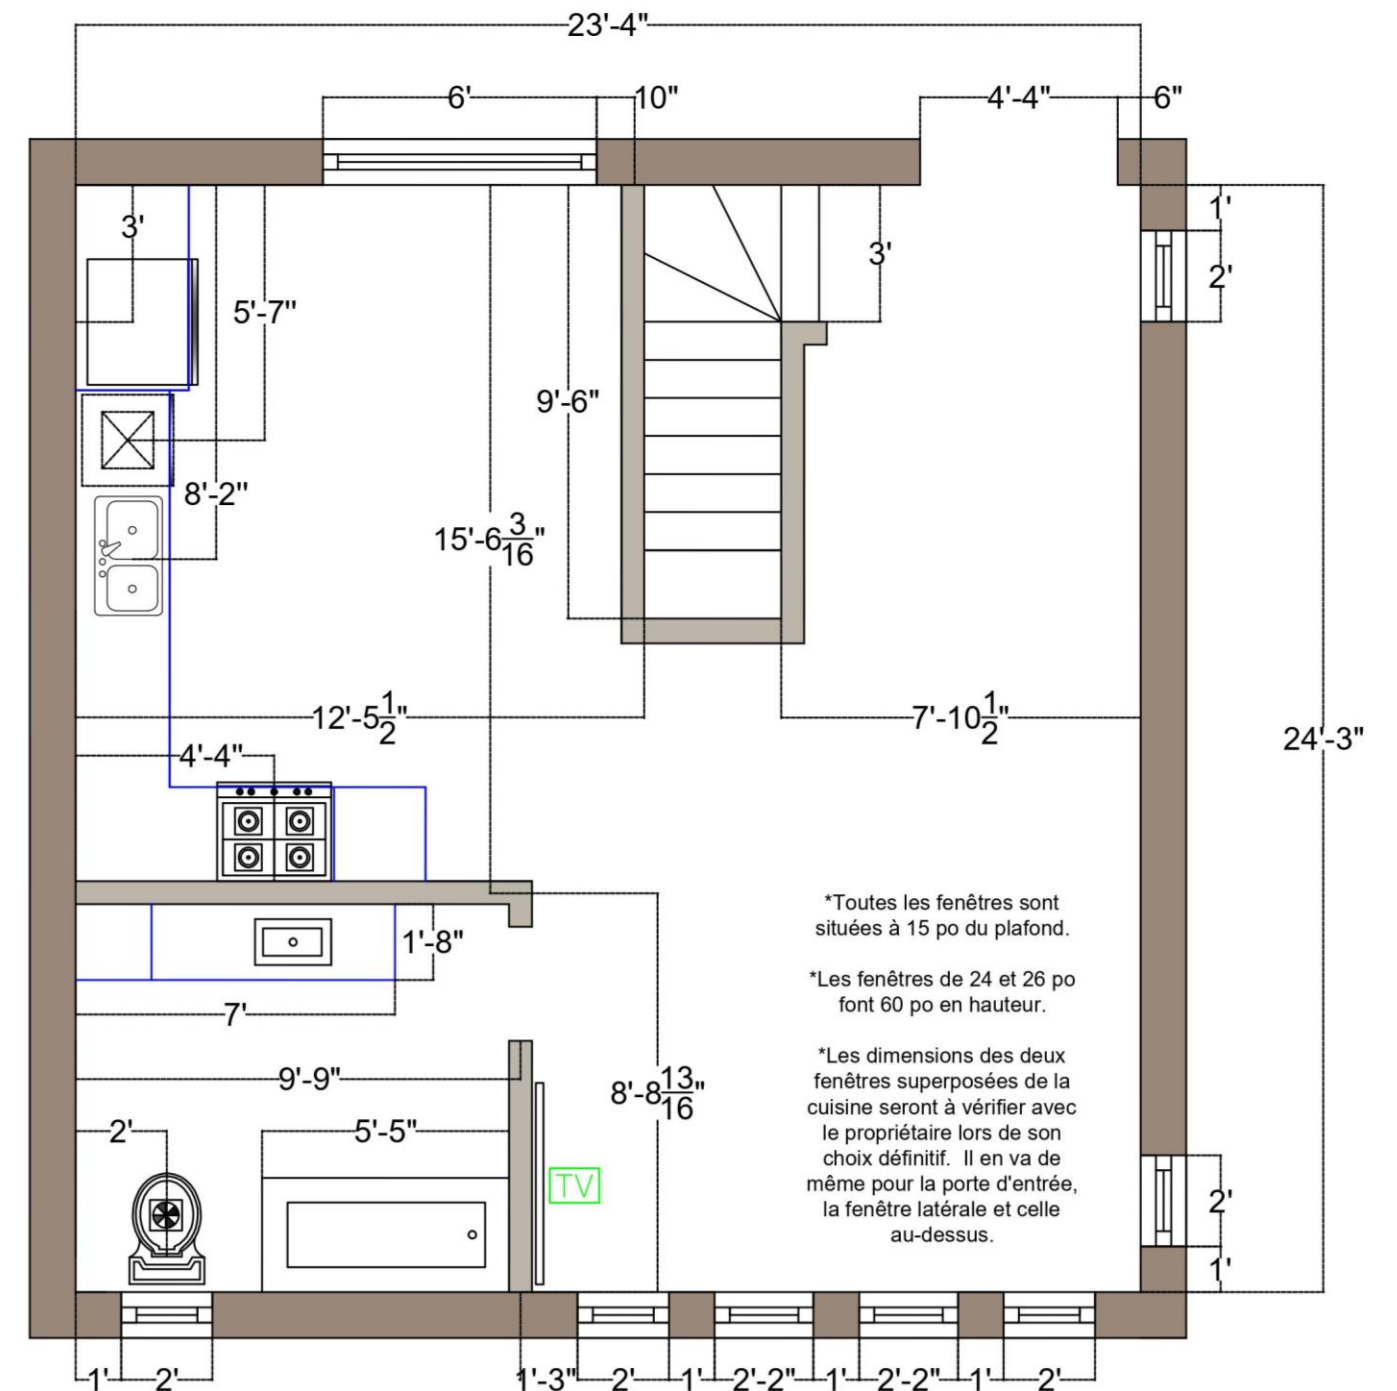

Luminaire encastré	⊙
Luminaire suspendu	⊕
Luminaire mural	D
Interrupteur avec variateur	V
Interrupteur 3 voies avec variateur	3
Interrupteur standard	●

*Quant aux prises électriques, voici quelques recommandations:

1. Les installer environ à chaque 8 pi.
2. Prévoir des prises avec USB intégré pour la cuisine et le salon.

*LA POSITION EXACTE DES LUMINAIRES SERA DÉTERMINÉE PAR LE PROPRIÉTAIRE ÉTANT DONNÉ QUE LES LUMINAIRES NE SONT PAS CHOISIS.

*CES PLANS SONT À TITRE INDICATIF UNIQUEMENT, LES MESURES EXACTES DOIVENT ÊTRE REPRISSES LORS DE L'EXÉCUTION DES TRAVAUX.

DESIGN Annie Morneau
(819) 531-6801