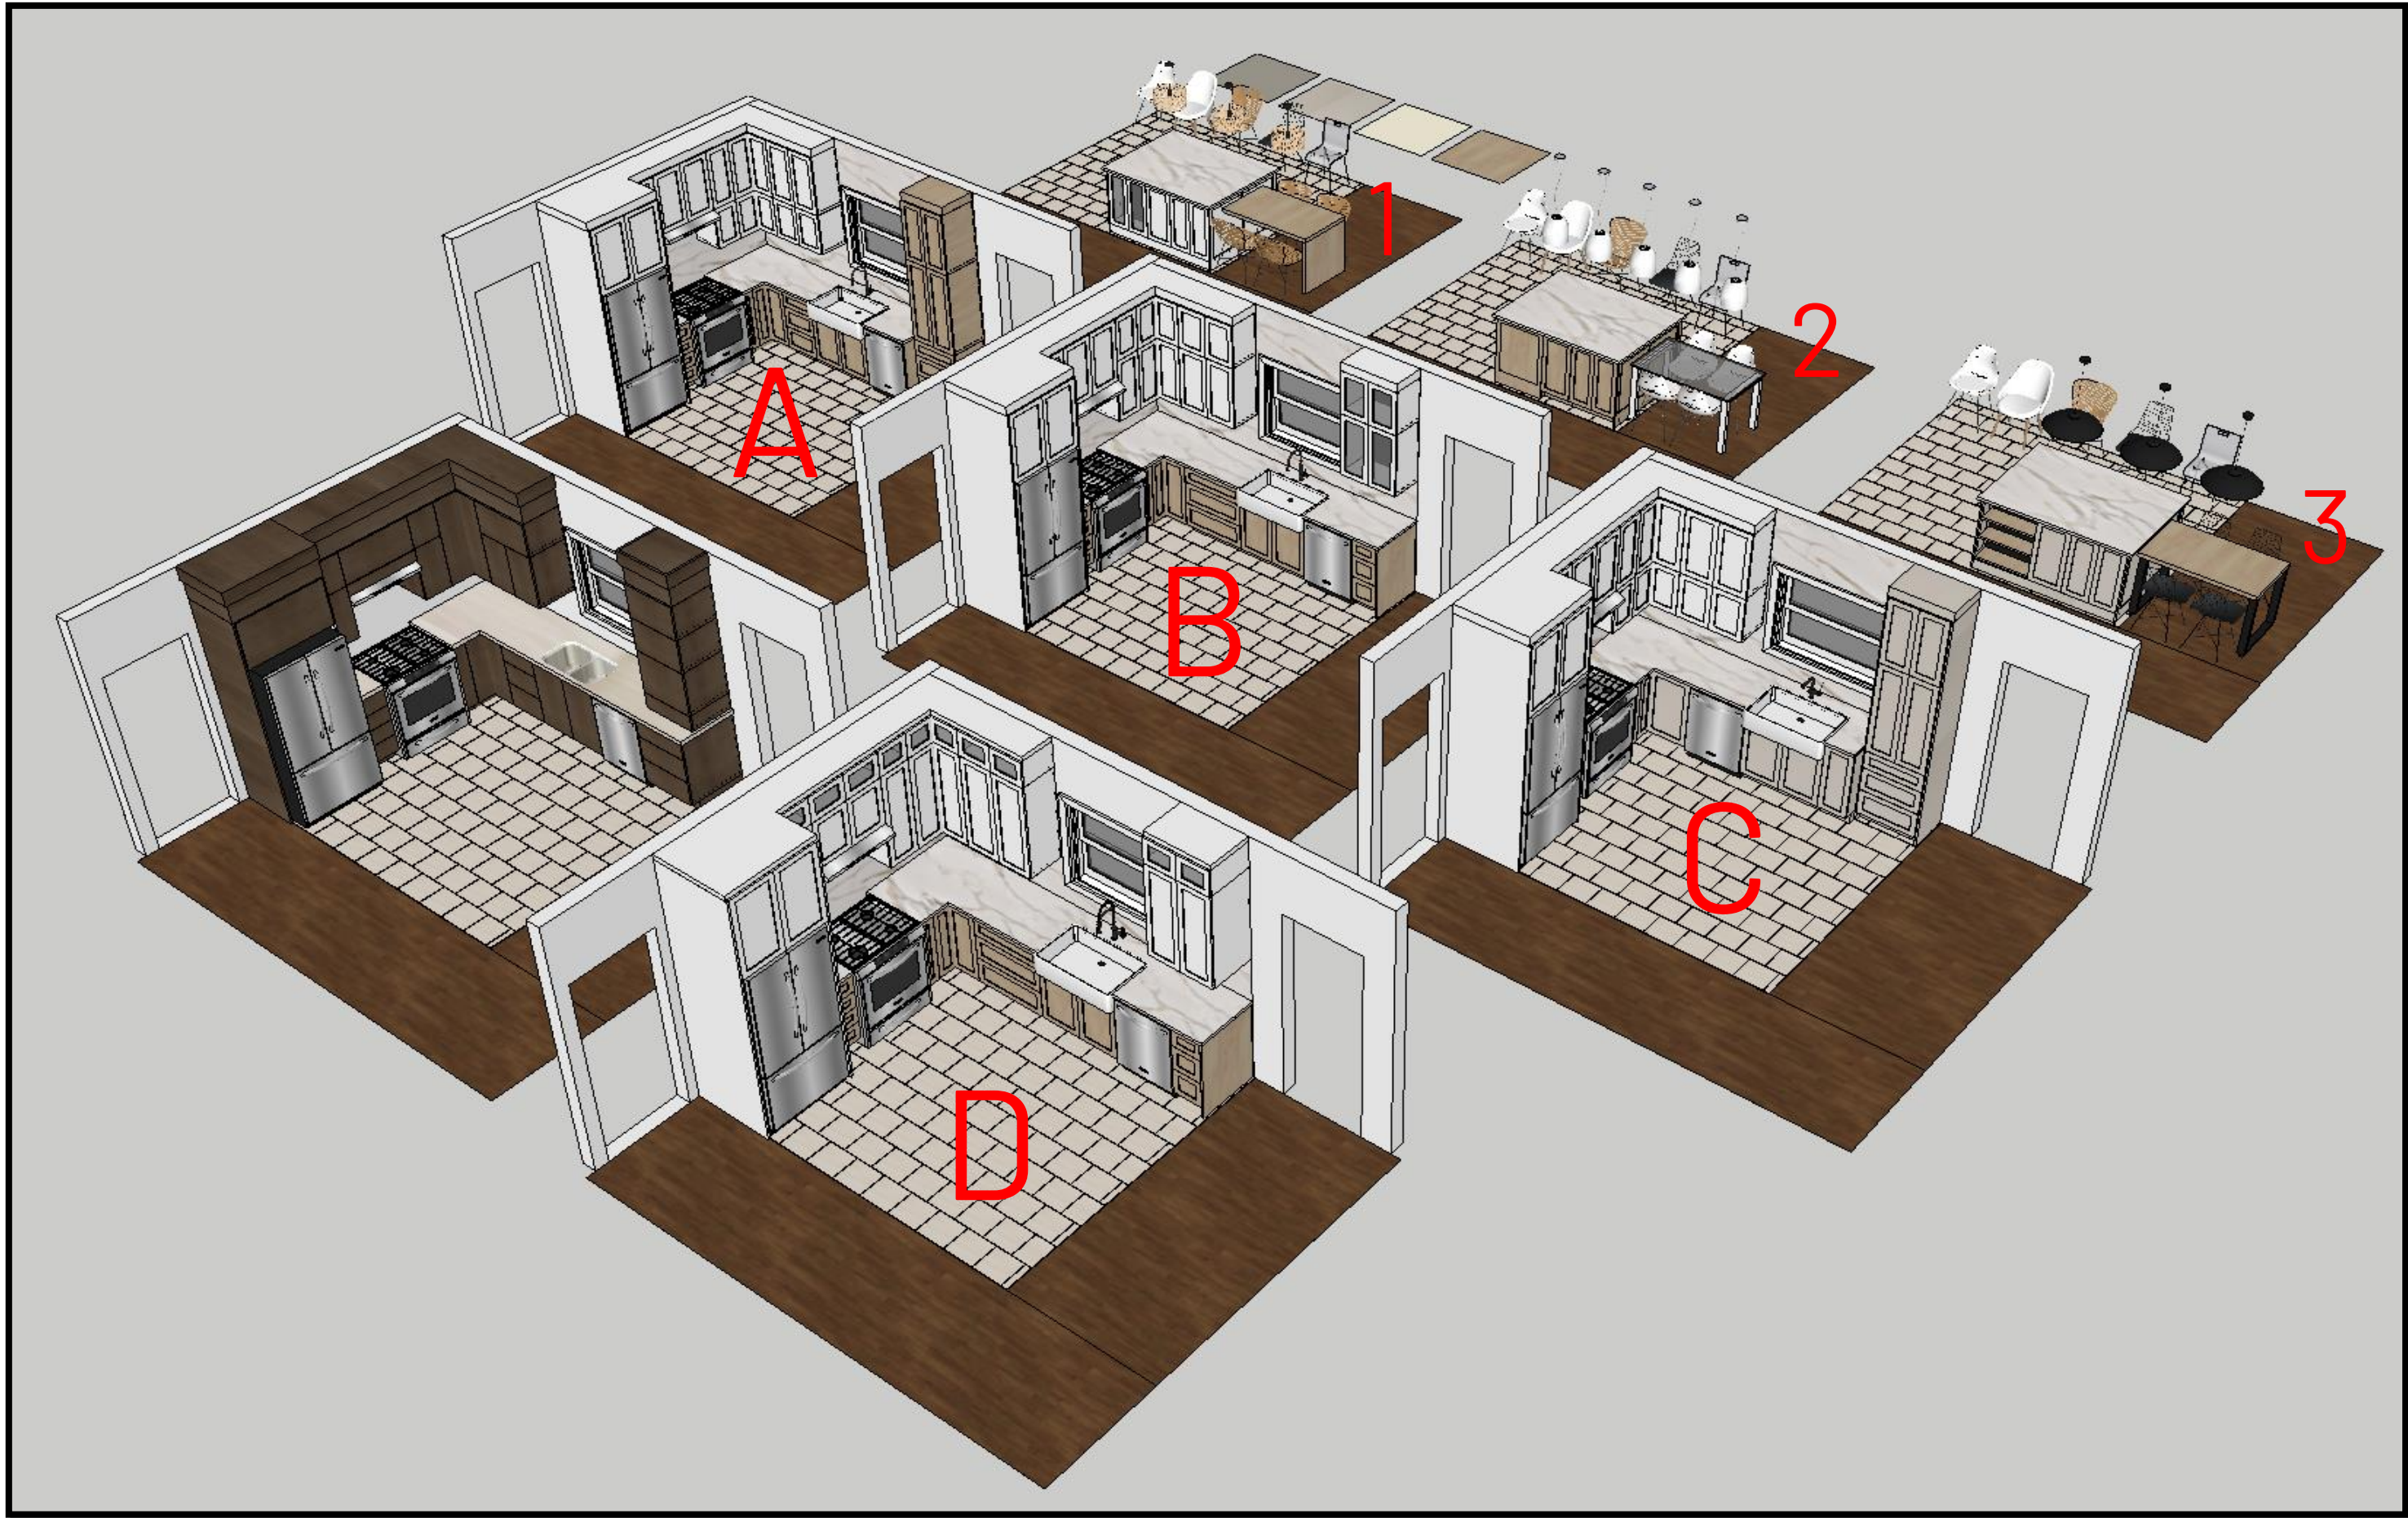

PROPOSITION-B